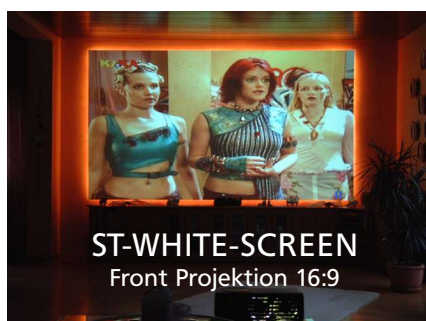

Reinigung am Besten mit:

Wasser unter Zugabe von etwas Spülmittel.
Hartnäckige Flecken partiell mit Alkohol oder
Waschbenzin, mit Wasser nachspülen.
Zum Nachwischen ein feuchtes Ledertuch.

ST-Professional-W

GAIN: 3.18

Anwendungsbereiche:

3D, Auditoren, Schulung, Simulatoren ... -
überall dort, wo ein großer Betrachtungswinkel
gefordert wird.

Rück Projektionssscheibe, Typ Diffusion
> 160° Betrachtungswinkel, 56° 1/2
unter kontrollierten Lichtverhältnissen
Farbe weiß

ST-Professional-D

GAIN: 2.5

Anwendungsbereiche:

3D, Home Cinema, Konferenzräume, Schulung,
Simulatoren, Schaufenster, Messen, TV ... -
passt eigentlich immer und überall.

Rück Projektionssscheibe, Typ Diffusion
> 160° Betrachtungswinkel, 52° 1/2
universell einsetzbar
Farbe grau

ST-Professional-DC

GAIN: 1.6

Anwendungsbereiche:

3D, Home Cinema, Konferenzräume, Schulung,
Simulatoren, Schaufenster, Point of Sales,
Messen ... - für helle Räume.

Rück Projektionssscheibe, Typ Diffusion
> 160° Betrachtungswinkel, 48° 1/2
Hochkontrastscheibe
Farbe schwarz

ST-WHITE-SCREEN

GAIN: 1.25

Anwendungsbereiche:

Home Cinema, Konferenzräume, Schulung,
Messen ... - größtmöglicher Betrachtungswinkel,
unter kontrollierten Lichtverhältnissen.

Front Projektionssscheibe, Typ Diffusion
180° Betrachtungswinkel, 180° 1/2
unter kontrollierten Lichtverhältnissen
Farbe weiß

Rück

Front

Screen-Tech · Sielkamp 6 · 25548 Kellinghusen/Hamburg/Germany
Internet: www.screen-tech.de · e-Mail: Screen-Tech@t-online.de
Phone: +49 (4822) 360 - 496 · Telefax: +49 (4822) 360 - 498

Screen-Tech
the screen company